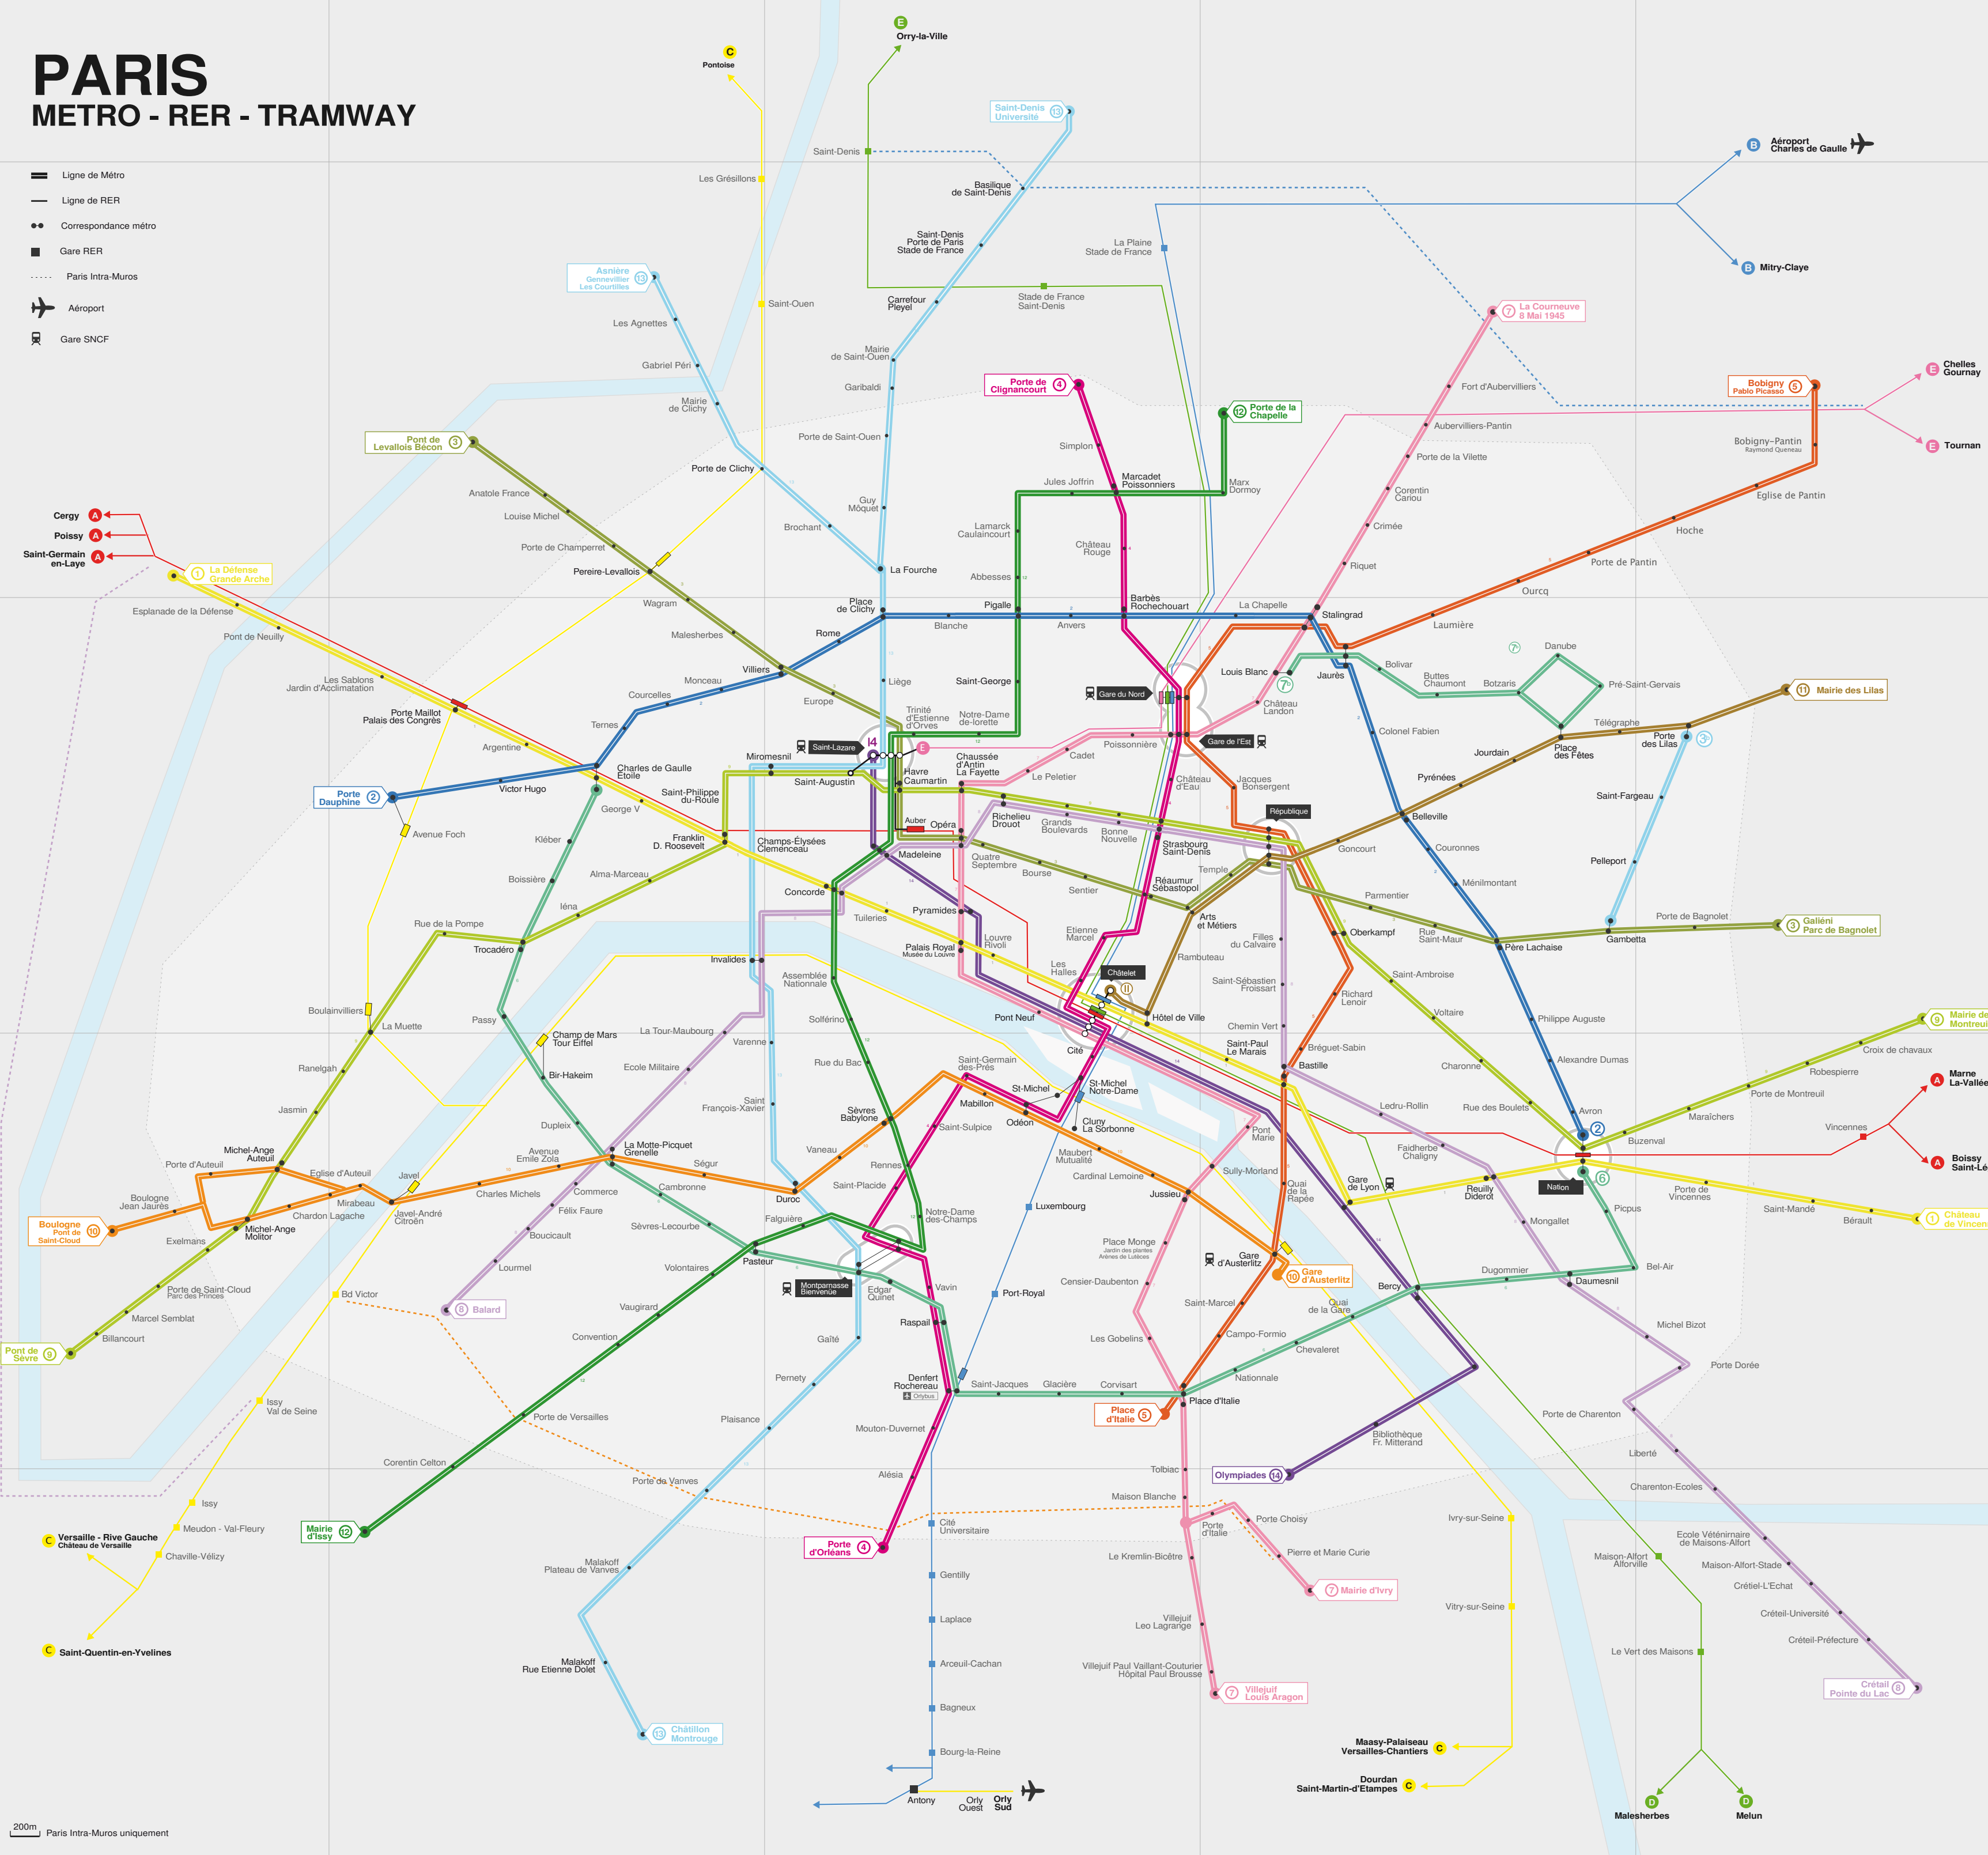

PARIS

METRO - RER - TRAMWAY

-  Ligne de Métro
-  Ligne de RER
-  Correspondance métro
-  Gare RER
-  Paris Intra-Muros
-  Aéroport
-  Gare SNCF

200m Paris Intra-Muros uniquement